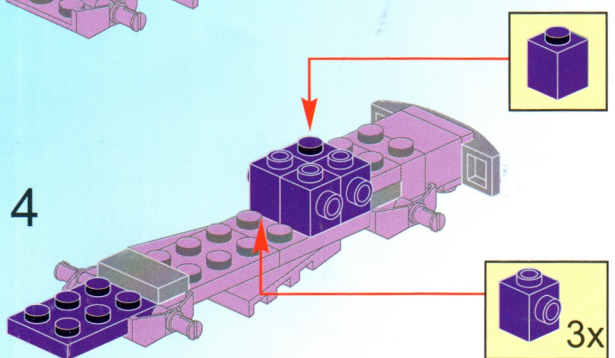

CREATIVE MASTER

创世者战神

7401-5

AGES: 6+

PCS: 82

加农炮

集齐7套组成强大战神!

1

2

3

4

5

6

7

8

9