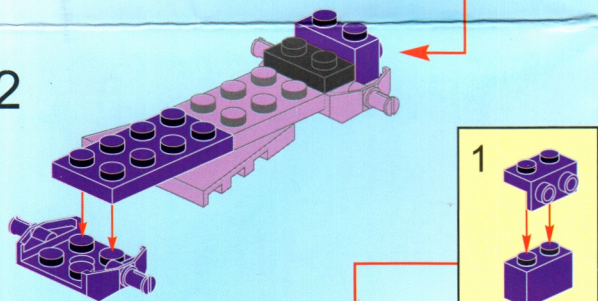

CREATIVE MASTER

创世者战神

7401-5

AGES: 6+

PCS: 82

加农炮

集齐7套组成强大战神!

1

2

3

4

5

6

7

8

9