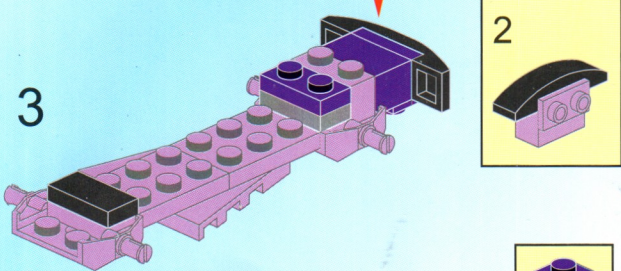

CREATIVE MASTER

创世者战神

7401-5

AGES: 6+

PCS: 82

加农炮

集齐7套组成强大战神!

1

2

3

4

5

6

7

8

9